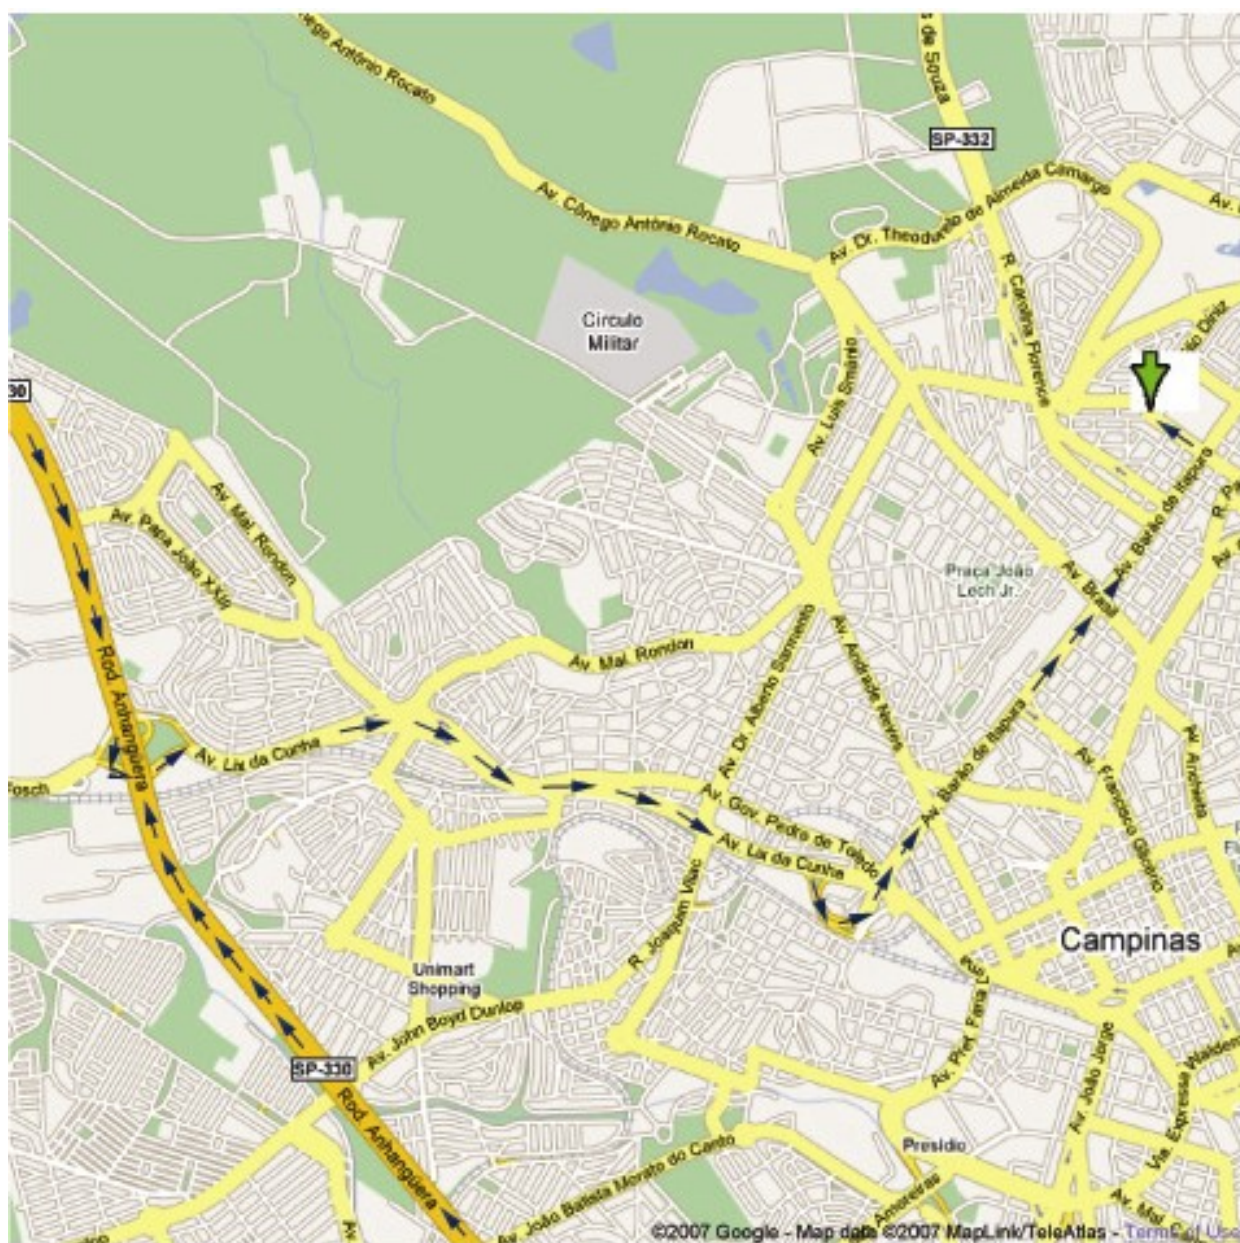

## Como Chegar ao CQA - Rotas

### **Vindo pela Rodovia Anhangüera (sentido Interior-Capital)**

- 1) Entre em Campinas na altura do km 98 (Trevo da Bosch);
- 2) Siga pela Via Expressa Suleste (Av. Lix da Cunha), mantendo-se à direita. Quando ver a placa azul indicando o acesso à Rodoviária, vire à direita;
- 3) Faça a curva sempre pela esquerda, passando embaixo do pontilhão (acesso à Av. Barão de Itapura);
- 4) Siga sempre em frente e mantenha-se à esquerda. Passe pela Rodoviária, Unimed, Instituto Agrônomo, Habib´s e supermercado Pão de Açúcar. Então você avistará a torre do Colégio Liceu (torre com uma estátua de Nossa Senhora Auxiliadora no topo). Ao chegar à esquina do colégio, vire à esquerda (acesso à R. Baronesa Geraldo de Resende);
- 5) Continue pela rua do colégio seguindo sempre em frente. Passe pela concessionária Honda (Beni Car), sempre em frente (atenção – a rua se torna mão dupla). Ao iniciar a curva obrigatória para a direita, você avistará à sua esquerda o prédio do CQA (uma construção verde – Av. Júlio Diniz, nº 27 – Jd. N. S. Auxiliadora).